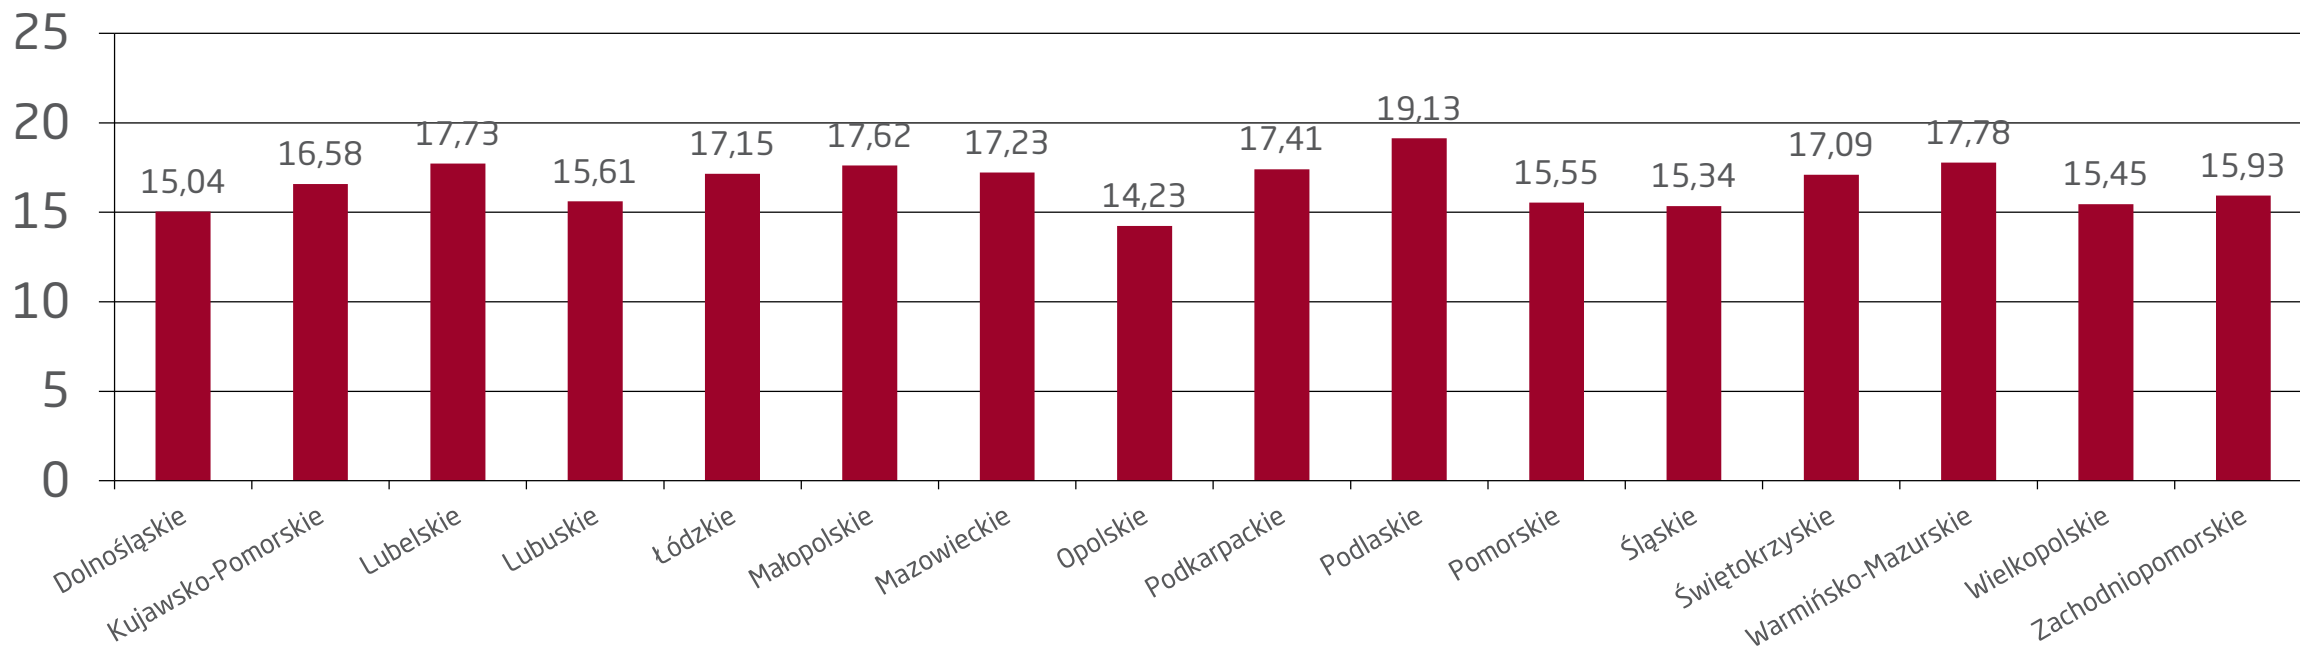

WYBORY SAMORZĄDOWE 2024

FREKWENCJA

12:00