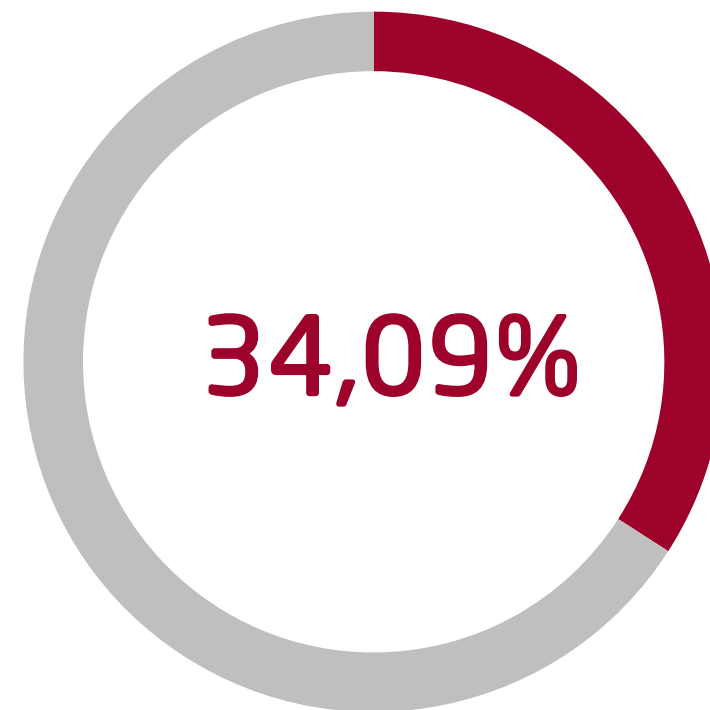

WYBORY SAMORZĄDOWE 2024

FREKWENCJA

12:00

W stosunku do liczby osób
uprawnionych **najwięcej** wyborców
wzięło udział w głosowaniu **w m.**
Krynica Morska, powiat nowodworski,
województwo pomorskie